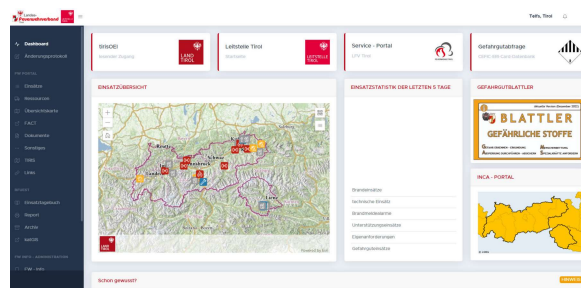

Mitgliederinfo 06/2023

An alle Tiroler Feuerwehrmitglieder

Telfs, am 10.12.2023

Liebe Feuerwehrkameradinnen und -kameraden!

Update FW-Info Apps für iOS und Android und Information Verfügbarkeit FW-Portal

Das FW-Portal ist die zentrale Einsatzunterstützungsplattform des Landes-Feuerwehverbandes für die Tiroler Feuerwehren. Gemeinsam mit der Leitstelle Tirol wurde ein umfassendes Werkzeug für den Feuerwehreinsatz und die Einsatzvorbereitung geschaffen.

Von der Ortsfeuerwehr freigegebenen Benutzern stehen die FW-Info Apps als mobile Anwendungen zur Verfügung - der Umfang der Funktionen wird nun erweitert.

Update der FW-Info Apps für iOS und Android

Auf mehrfachen Wunsch und nach erfolgreicher Programmier- und Testphase werden mit 1. September 2023 folgende Features in den FW-Info Apps (iOS und Android) freigeschaltet:

- **Dokumentation**

Ähnlich wie im FW-Portal können von dazu berechtigten Benutzern nun **Meldungen zur Dokumentation** eines Einsatzes direkt in der App erfasst werden. Diese Meldung scheint dann auch im FW-Portal auf und umgekehrt wird in der App die Dokumentation aus dem FW-Portal angezeigt.