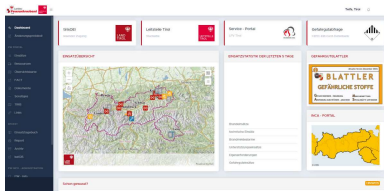

# Zukünftige Weiterentwicklungen FW-Portal und Ziel eines Komplettangebots

Das **FW-Portal** wird als einziges Einsatzunterstützungstool mit direkter Anbindung an das Einsatzleitsystem der Leitstelle Tirol **allen Tiroler Feuerwehren kostenlos** zur Verfügung gestellt.